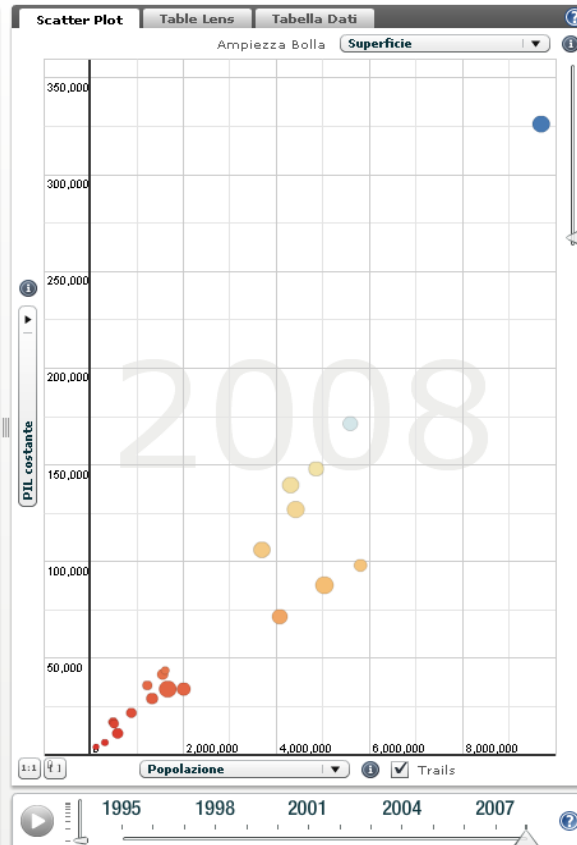

Roma, 16 dicembre 2010

DPS explorer

LIVE DEMO → <http://www.dps.tesoro.it/DPSexplorer>

dps DPS eXplorer

Indicatori Opzioni Visualizza Guida

NCVA
Linköping University

Powered by
GAV Flash

- Percorsi di analisi
- Percorsi di Analisi Caricati
 - DPS eXplorer
 - Assistenza domiciliare integrata
 - Giovani che abbandonano prems
 - Gestione dei Rifiuti Urbani

DPS eXplorer

by DPS, UVAL on 26 Apr 2010

DPS eXplorer

DPS eXplorer è uno strumento di esplorazione di dati statistici territoriali, articolato in quattro visualizzazioni coordinate: Mappa tematica, Scatter Plot, Grafico a Coordinate Parallele e Percorsi di analisi. La base dati precaricata consiste di circa 70 indicatori in serie storica. E' possibile importare dati-utente. I Percorsi di analisi predefiniti si riferiscono ad alcuni degli ambiti degli [Obiettivi di Servizio](#). Con i Percorsi di analisi l'utente può memorizzare considerazioni di rilievo, scambiare idee e analisi commentando gli andamenti osservati.

E' possibile inviare i propri Percorsi di analisi a dps.explorer@tesoro.it

Coordinate Parallele Serie Storica

Opzioni

Trasparenza linee:

Filtro: Lineare

Tutti i territori: Mostra

Media: Mostra

Istogrammi: Mostra