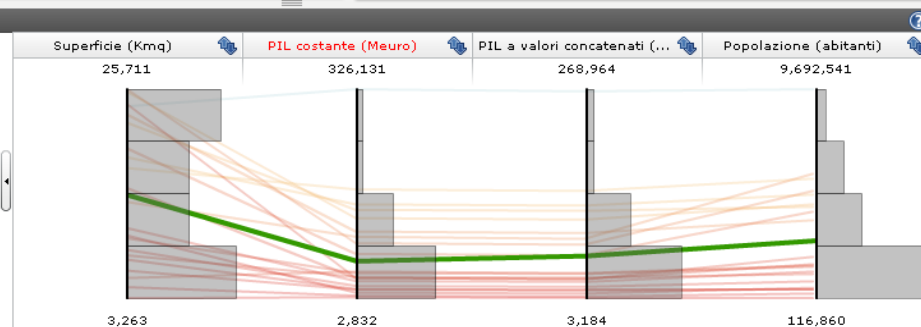

DPS eXplorer

by DPS, UVAL on 26 Apr 2010

DPS eXplorer

DPS eXplorer è uno strumento di esplorazione di dati statistici territoriali, articolato in quattro visualizzazioni coordinate: Mappa tematica, Scatter Plot, Grafico a Coordinate Parallele e Percorsi di analisi. La base dati precaricata consiste di circa 70 indicatori in serie storica. E' possibile importare dati-utente. I Percorsi di analisi predefiniti si riferiscono ad alcuni degli ambiti degli [Obiettivi di Servizio](#). Con i Percorsi di analisi l'utente può memorizzare considerazioni di rilievo, scambiare idee e analisi commentando gli andamenti osservati.

E' possibile inviare i propri Percorsi di analisi a dps.explorer@tesoro.it

Coordinate Parallele Serie Storica

Opzioni

Trasparenza linee:

Filtro: Lineare

Tutti i territori: Mostra

Media: Mostra

Istogrammi: Mostra

Numero barre: 4

Indicatori: [Seleziona gli indicatori](#)

Istogramma avanzate

Crea Modifica
Importa Esporta Cancell

CALL FOR STORIES

Il DPS ha lanciato una

“Call for stories”

per promuovere un patrimonio comune di analisi di dati e indicatori su temi cruciali per le politiche regionali attraverso il coinvolgimento di studiosi, analisti, ricercatori, Amministratori regionali e locali, esperti di settore.